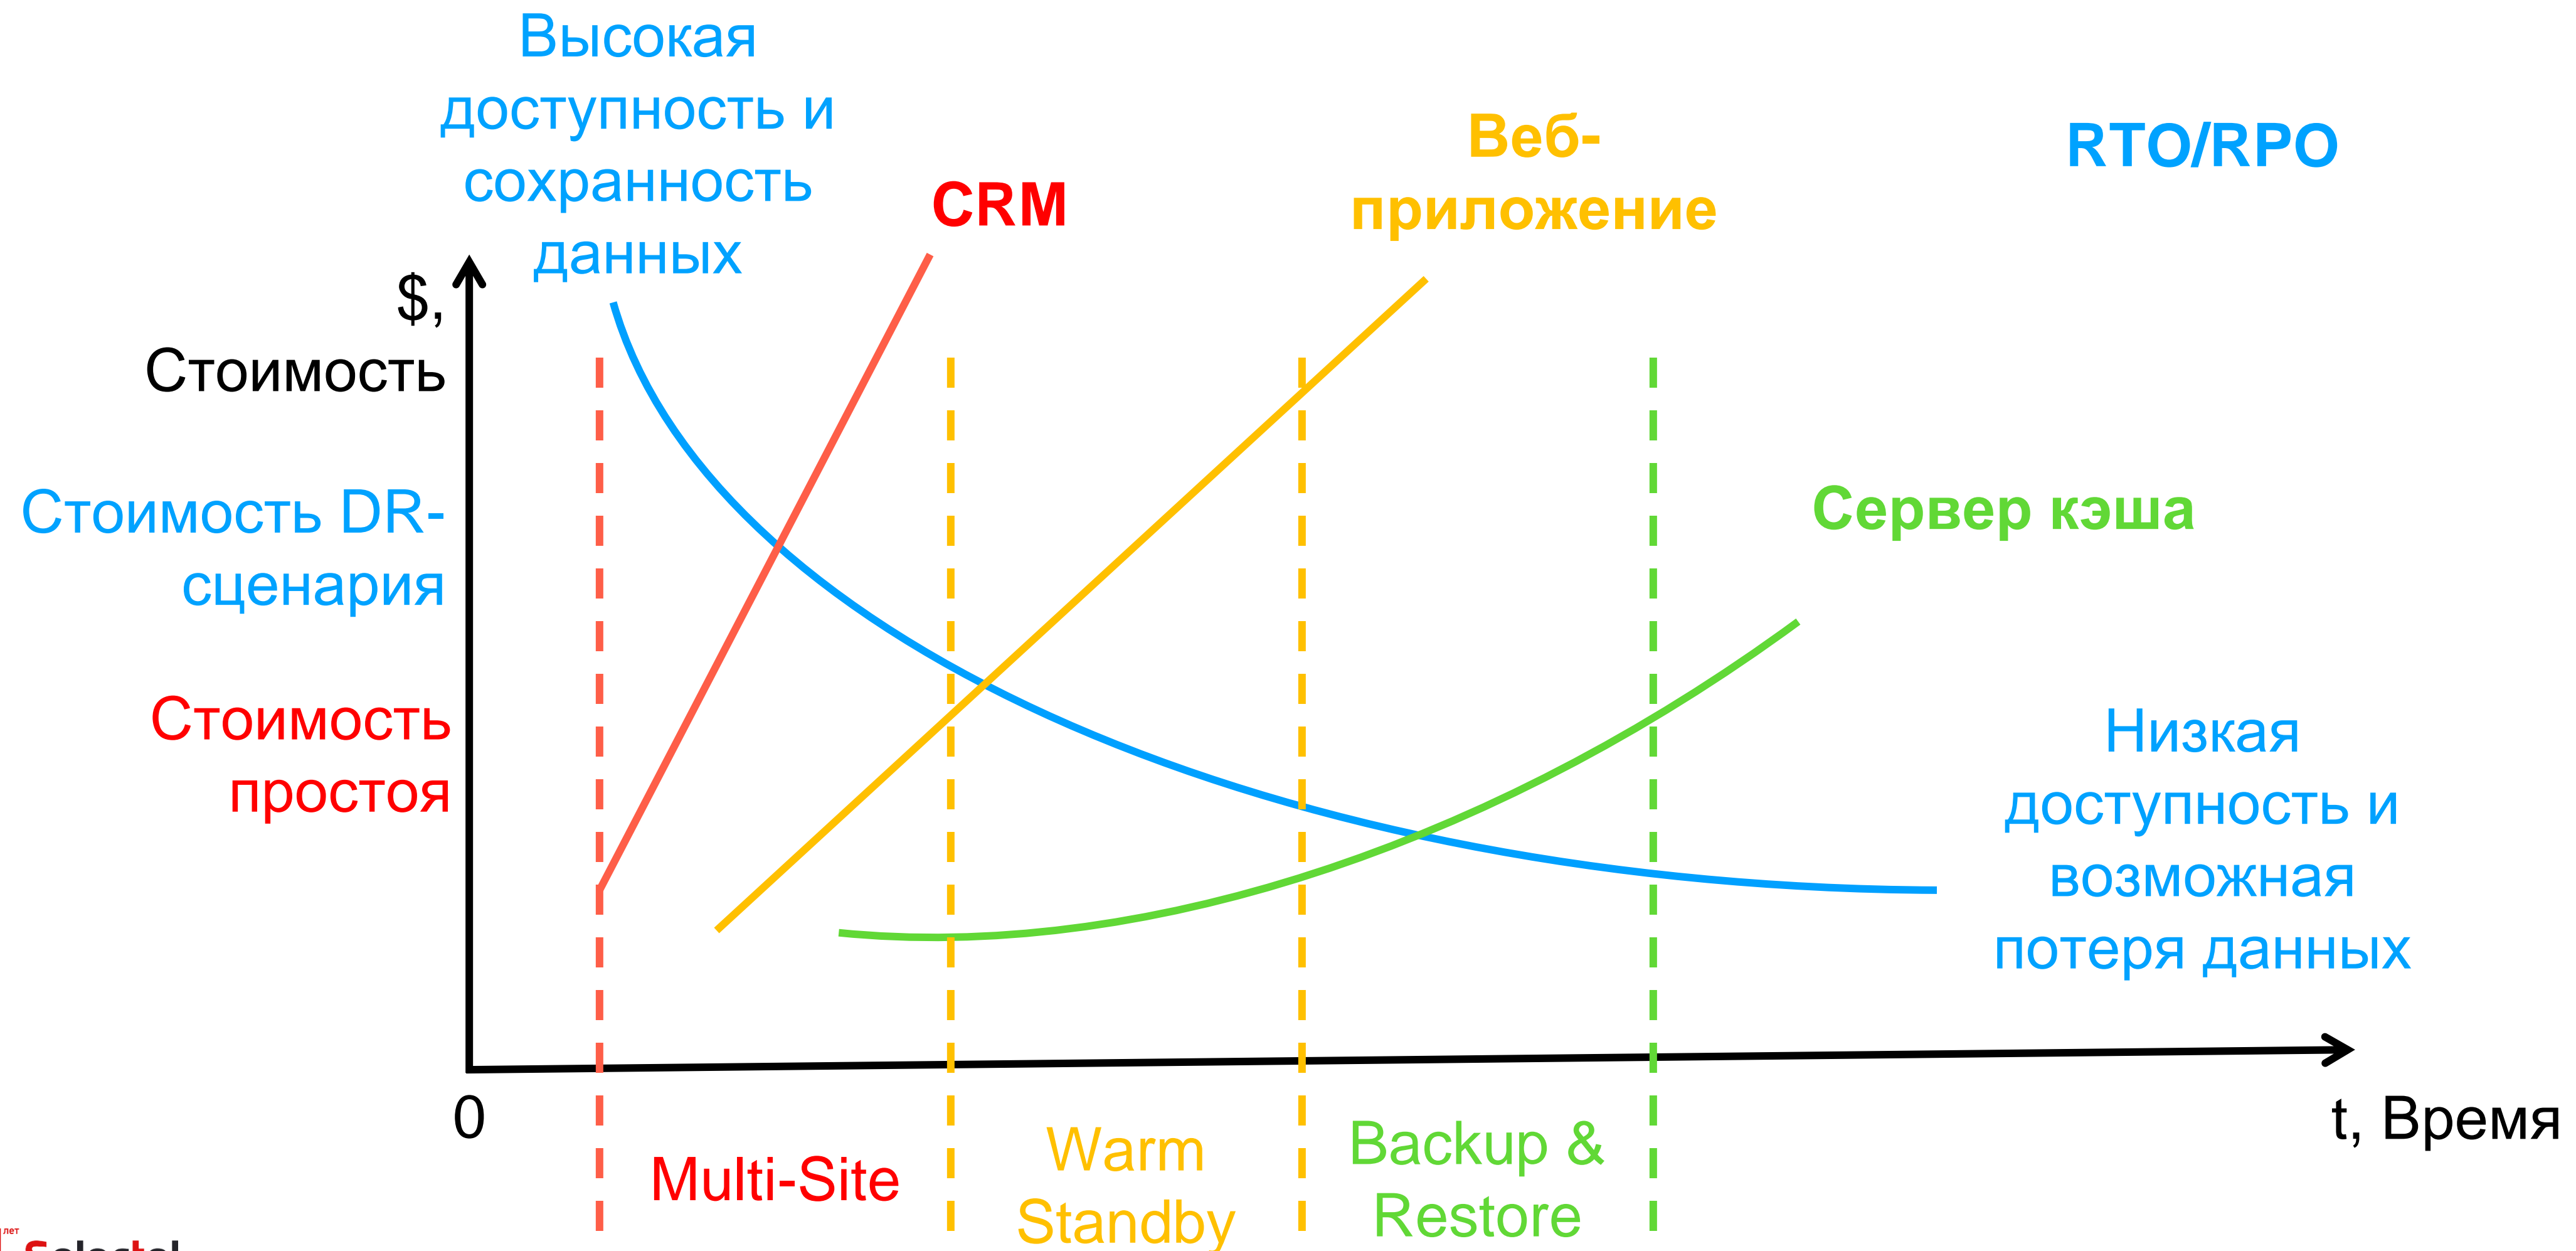

Сравнение сценариев